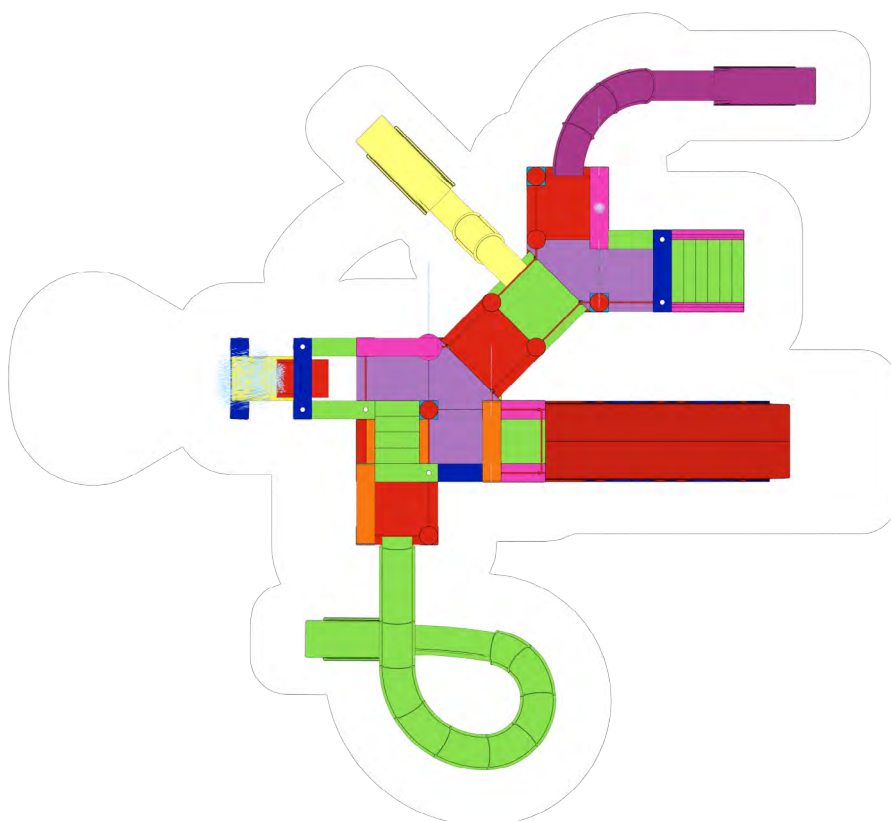

 26 usuarios

 1,65 / 2,65 m

Elementos interactivos

Arco Ducha	1
Disco Chorros	1
Tobogán	4
Gran Cubo	1

Kasai
SB80-04

15,80 x 19,05 x 6,30 m

24,05 x 22,00 m

45 usuarios

1,65 m / 2,65 m

Elementos interactivos

Arco Ducha	1
Disco Chorros	1
Tobogán	5
Cañón	1
Triángulo Chorros	1
Viga Ducha	1
Esfera Chorro	1
Gran Cubo	1

Cima
SBE-12

3,40 x 1,20 x 1,00 m

6,40 x 4,20 m

Torre
SBE-09