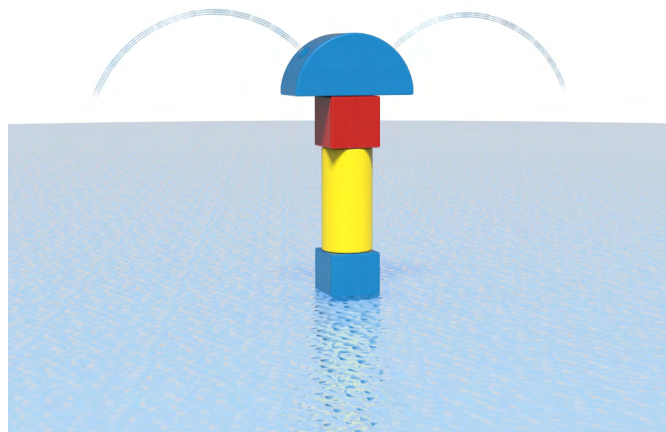

 26 usuarios

 1,65 / 2,65 m

Elementos interactivos

Arco Ducha	1
Disco Chorros	1
Tobogán	4
Gran Cubo	1

Kasai
SB80-04

15,80 x 19,05 x 6,30 m

24,05 x 22,00 m

45 usuarios

1,65 m / 2,65 m

Elementos interactivos

Arco Ducha	1
Disco Chorros	1
Tobogán	5
Cañón	1
Triángulo Chorros	1
Viga Ducha	1
Esfera Chorro	1
Gran Cubo	1

Cima
SBE-12

3,40 x 1,20 x 1,00 m

6,40 x 4,20 m

Torre
SBE-09