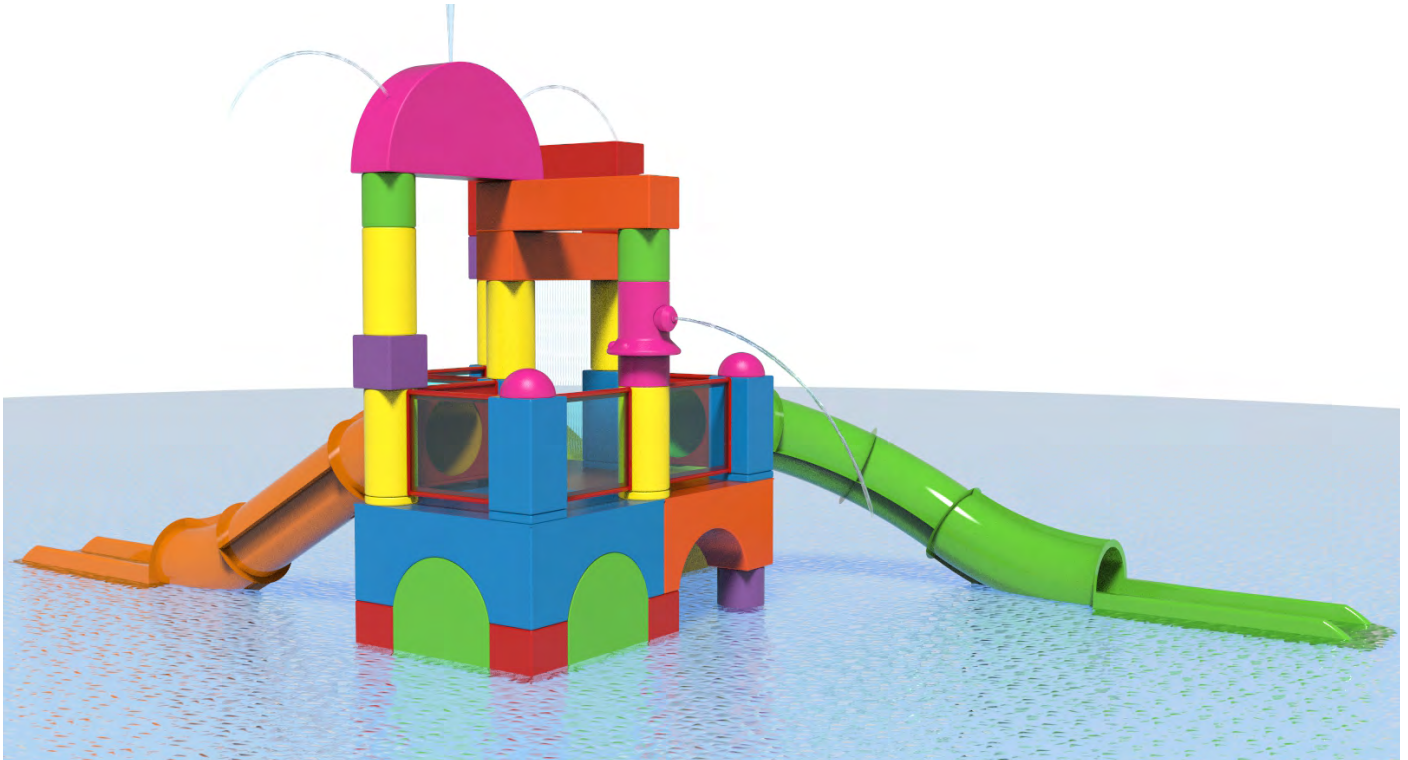

Viga Ducha	1
Esfera Chorro	1
Tobogán	2

Sebú
SB30-02

14,50 x 3,95 x 5,80 m

17,50 x 11,20 m

22 usuarios

1,65 m

Elementos interactivos

Arco Ducha	1
Disco Chorro	1
Tobogán	2
Cañón	1