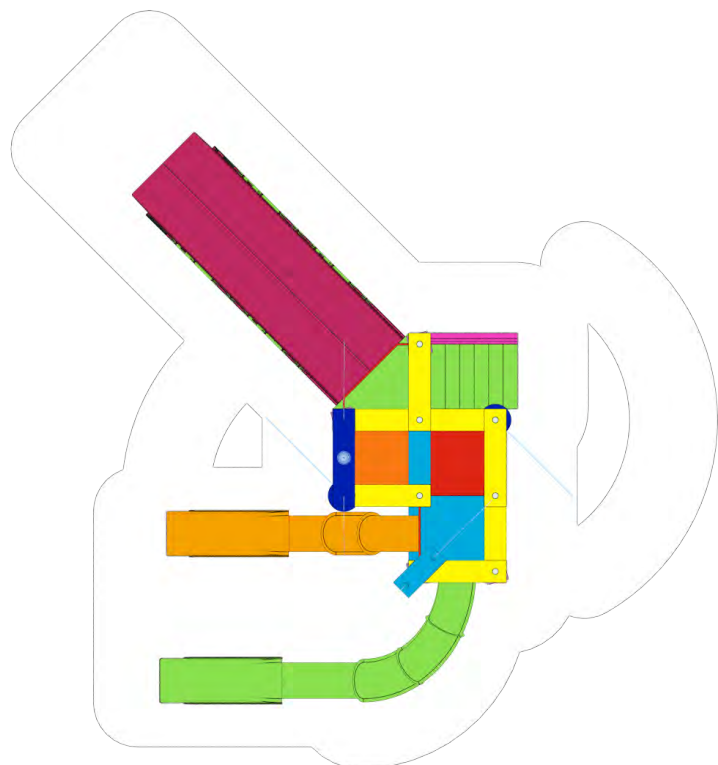

Baule
SB30-04

9,25 x 14,90 x 6,20 m

16,85 x 17,90 m

18 usuarios

1,65 m

Elementos interactivos

Arco Ducha	1
Disco Chorros	1
Tobogán	2
Gran Cubo	1

Tana
SB40-07

8,65 x 12,90 x 6,30 m

15,90 x 17,10 m

22 usuarios

1,65 m

Elementos interactivos

Arco Ducha	1
Disco Chorros	1
Disco Pequeño Chorros	1
Tobogán	4
Cañón	2

Bengo
SB40-05

11,95 x 13,70 x 6,80 m

15,05 x 18,50 m

22 usuarios

1,65 / 2,65 m

Elementos interactivos

Arco Ducha	1
Disco Chorros	1
Tobogán	3
Cañón	1

Luama
SB40-06

 14,80 x 11,95 x 6,80 m

 19,20 x 19,20 m