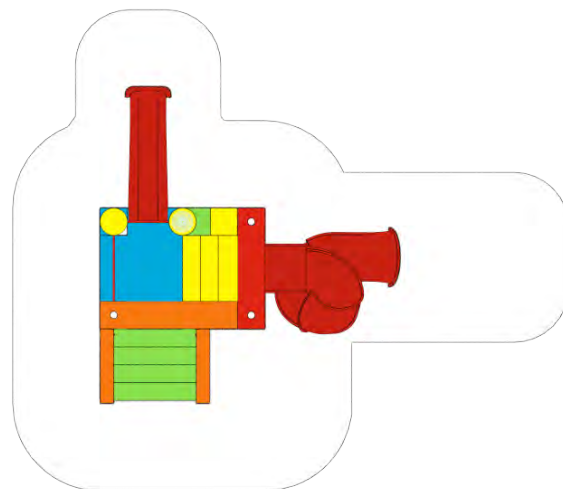

Elementos interactivos

Viga Ducha	1
Disco Ducha	1
Disco Pequeño Chorros	1
Cañón	1
Tobogán	1

Lindi
SB15-01

 5,45 x 5,75 x 4,20 m

 10,15 x 8,75 m

 12 usuarios

 1,65 m

Elementos interactivos

Viga Ducha	1
Esfera Chorro	1
Tobogán	2

Sebú
SB30-02

14,50 x 3,95 x 5,80 m

17,50 x 11,20 m

22 usuarios

1,65 m

Elementos interactivos

Arco Ducha	1
Disco Chorro	1
Tobogán	2
Cañón	1