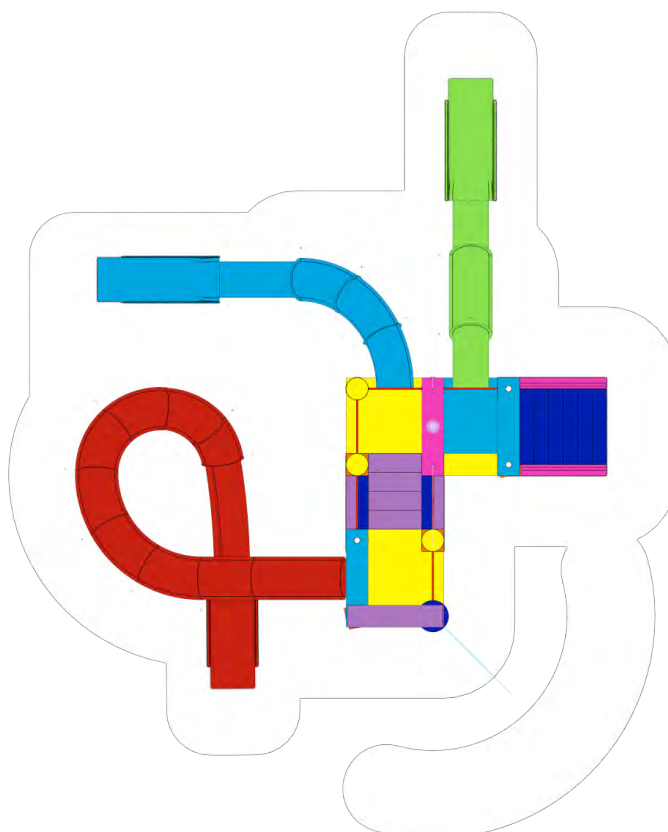

8,65 x 12,90 x 6,30 m

15,90 x 17,10 m

22 usuarios

1,65 m

Elementos interactivos

Arco Ducha	1
Disco Chorros	1
Disco Pequeño Chorros	1
Tobogán	4
Cañón	2

Bengo
SB40-05

11,95 x 13,70 x 6,80 m

15,05 x 18,50 m

22 usuarios

1,65 / 2,65 m

Elementos interactivos

Arco Ducha	1
Disco Chorros	1
Tobogán	3
Cañón	1

Luama
SB40-06

 14,80 x 11,95 x 6,80 m

 19,20 x 19,20 m

 26 usuarios

 1,65 / 2,65 m

Elementos interactivos

Arco Ducha	1
Disco Chorros	1
Tobogán	4
Gran Cubo	1

Kasai
SB80-04

15,80 x 19,05 x 6,30 m

24,05 x 22,00 m

45 usuarios