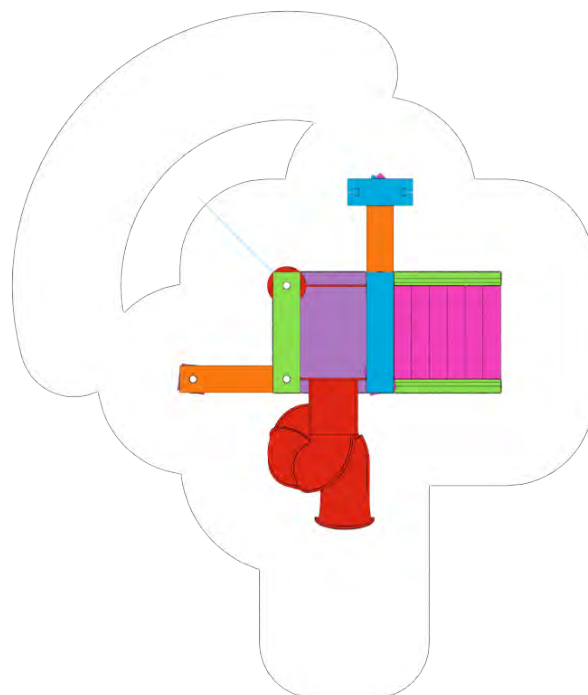

Túnel

Arco

Arcada

Casa

Pórtico

Ventana

Portal

Ciudad

Pasaje

Muralla

Gran Cubo

Moa
SB10-06

5,85 x 6,45 x 5,30 m

10,60 x 12,50 m

9 usuarios

1,65 m

Elementos interactivos

Viga Ducha	1
Disco Ducha	1
Disco Pequeño Chorros	1
Cañón	1
Tobogán	1

Lindi
SB15-01

 5,45 x 5,75 x 4,20 m

 10,15 x 8,75 m

 12 usuarios

 1,65 m

Elementos interactivos