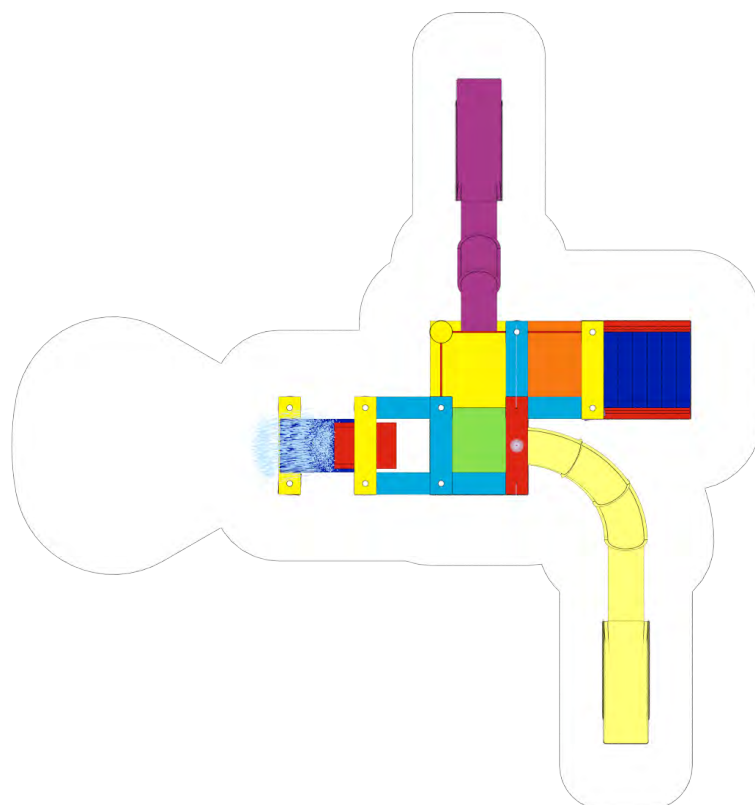

Viga Ducha	1
Esfera Chorro	1
Tobogán	2

Sebú
SB30-02

14,50 x 3,95 x 5,80 m

17,50 x 11,20 m

22 usuarios

1,65 m

Elementos interactivos

Arco Ducha	1
Disco Chorro	1
Tobogán	2
Cañón	1

Baule
SB30-04

9,25 x 14,90 x 6,20 m

16,85 x 17,90 m

18 usuarios

1,65 m

Elementos interactivos

Arco Ducha	1
Disco Chorros	1
Tobogán	2
Gran Cubo	1

Tana
SB40-07

8,65 x 12,90 x 6,30 m

15,90 x 17,10 m

22 usuarios

1,65 m

Elementos interactivos

Arco Ducha	1
Disco Chorros	1
Disco Pequeño Chorros	1
Tobogán	4
Cañón	2

Bengo
SB40-05

11,95 x 13,70 x 6,80 m