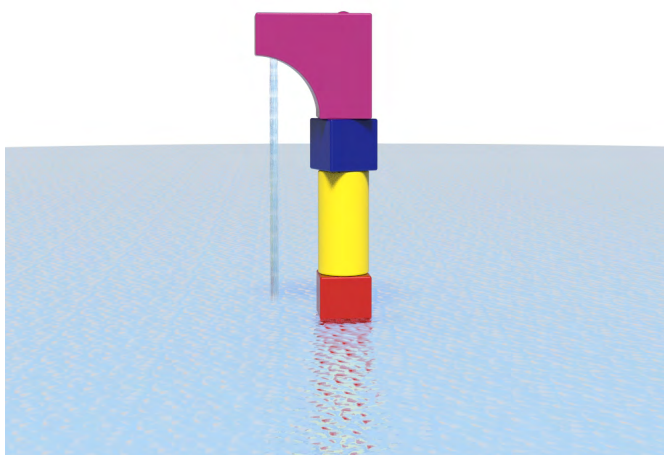

1,65 m / 2,65 m

Elementos interactivos

Arco Ducha	1
Disco Chorros	1
Tobogán	5
Cañón	1
Triángulo Chorros	1
Viga Ducha	1
Esfera Chorro	1
Gran Cubo	1

Cima
SBE-12

3,40 x 1,20 x 1,00 m

6,40 x 4,20 m

Torre
SBE-09

1,20 x 0,50 x 2,80 m

4,20 x 3,50 m

Tótem
SBE-23

 1,10 x 0,50 x 3,20 m

 4,10 x 3,50 m

Periscopio
SBE-22

 2,20 x 1,20 x 3,00 m

 5,30 x 4,20 m