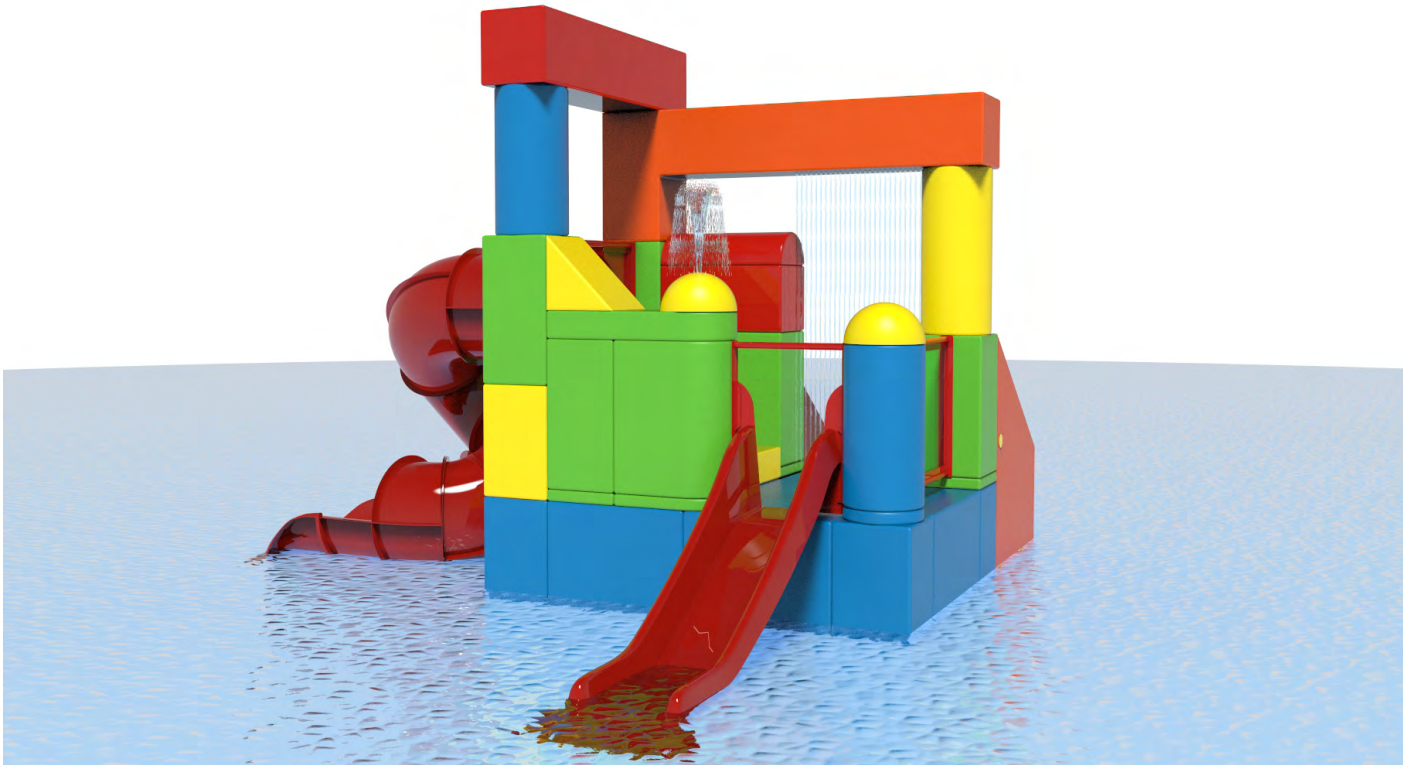

Lindi
SB15-01

5,45 x 5,75 x 4,20 m

10,15 x 8,75 m

12 usuarios

1,65 m

Elementos interactivos

Viga Ducha	1
Esfera Chorro	1
Tobogán	2