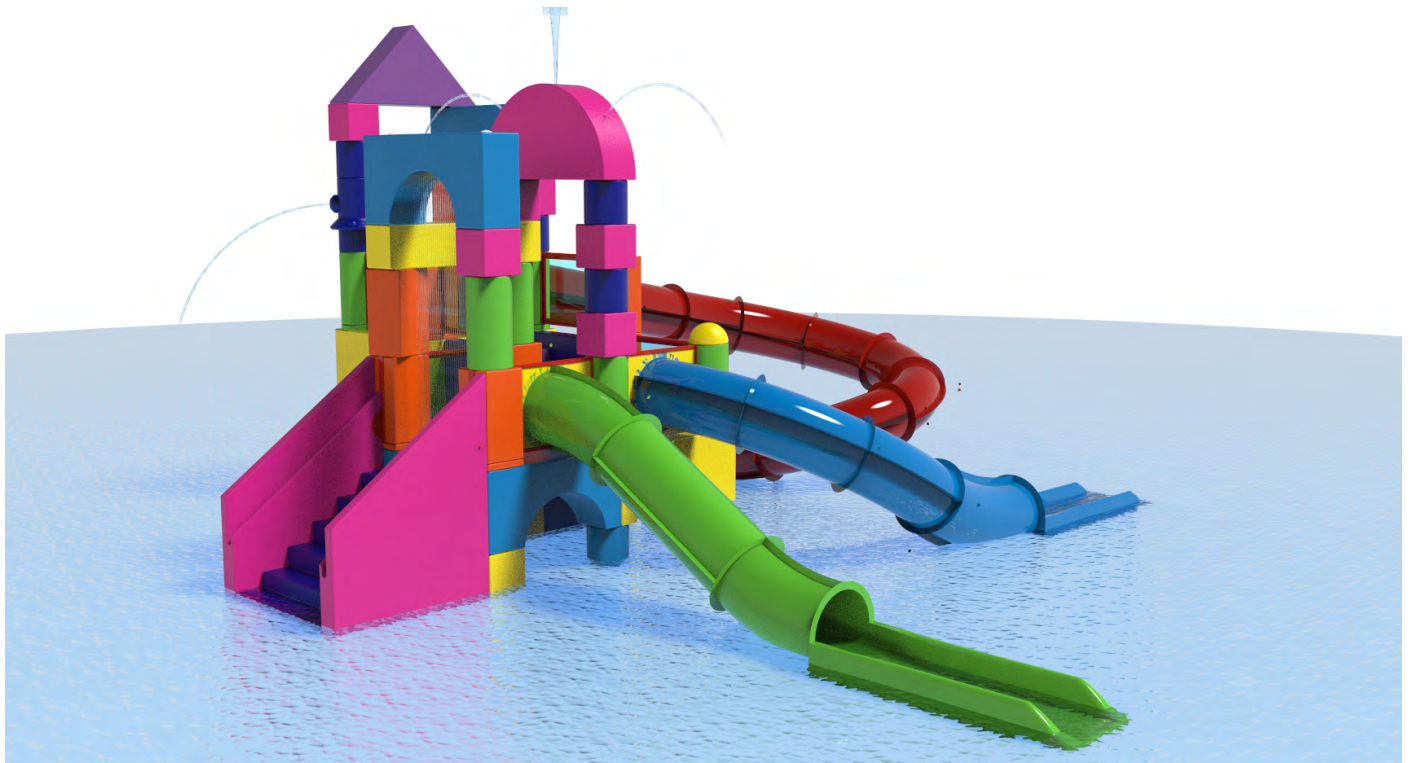

8,65 x 12,90 x 6,30 m

15,90 x 17,10 m

22 usuarios

1,65 m

Elementos interactivos

Arco Ducha	1
Disco Chorros	1
Disco Pequeño Chorros	1
Tobogán	4
Cañón	2

Bengo
SB40-05

11,95 x 13,70 x 6,80 m