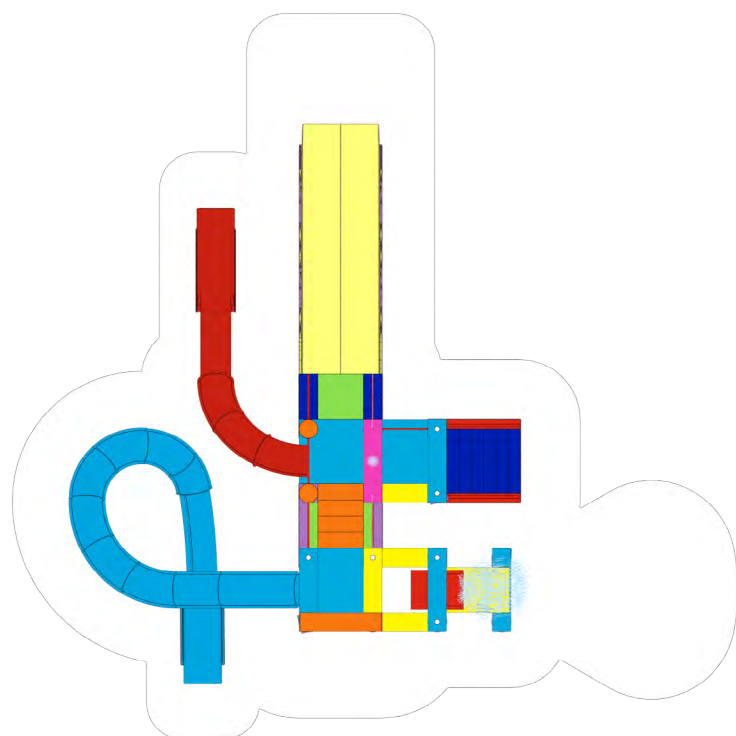

15,05 x 18,50 m

22 usuarios

1,65 / 2,65 m

Elementos interactivos

Arco Ducha	1
Disco Chorros	1
Tobogán	3
Cañón	1

Luama
SB40-06

 14,80 x 11,95 x 6,80 m

 19,20 x 19,20 m

 26 usuarios

 1,65 / 2,65 m

Elementos interactivos

Arco Ducha	1
Disco Chorros	1
Tobogán	4
Gran Cubo	1

Kasai
SB80-04

15,80 x 19,05 x 6,30 m

24,05 x 22,00 m

45 usuarios