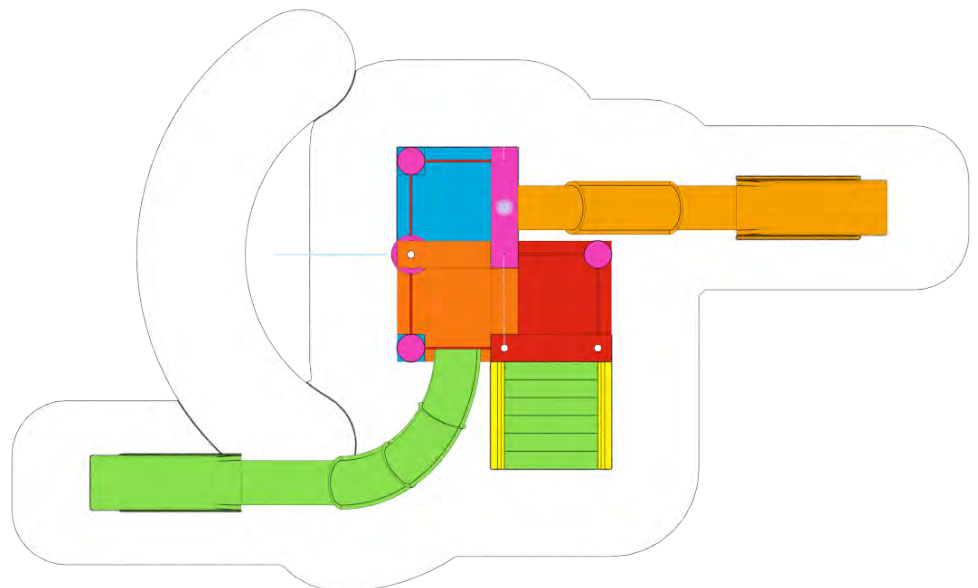

Viga Ducha	1
Esfera Chorro	1
Tobogán	2

Sebú
SB30-02

14,50 x 3,95 x 5,80 m

17,50 x 11,20 m

22 usuarios

1,65 m

Elementos interactivos

Arco Ducha	1
Disco Chorro	1
Tobogán	2
Cañón	1

Baule
SB30-04

9,25 x 14,90 x 6,20 m

16,85 x 17,90 m

18 usuarios

1,65 m

Elementos interactivos

Arco Ducha	1
Disco Chorros	1
Tobogán	2
Gran Cubo	1

Tana
SB40-07