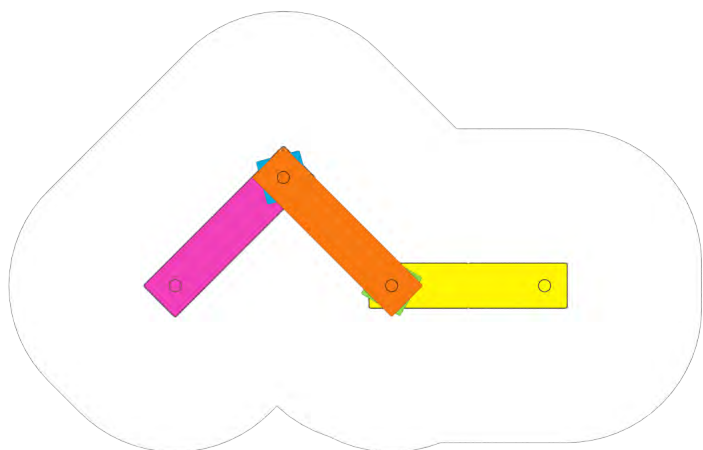

2,20 x 0,50 x 3,30 m

5,20 x 3,50 m

Ventana
SBE-15

2,20 x 0,50 x 3,10 m

5,20 x 3,50 m

Portal
SBE-10

3,50 x 2,40 x 3,10 m

6,50 x 5,50 m

Ciudad
SBE-05

3,20 x 2,30 x 3,50 m

6,20 x 5,30 m

Pasaje
SBE-01

4,70 x 1,90 x 3,00 m

7,70 x 4,90 m

Muralla
SBE-17

5,50 x 1,90 x 3,10 m