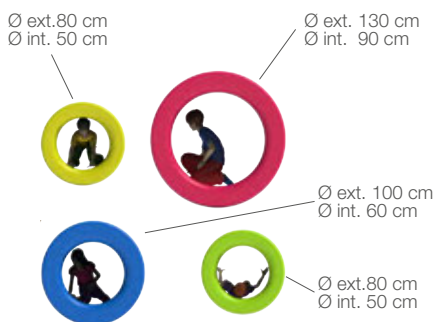

40 usuarios

2,8 m

TwistLine Mini

 9,7 x 3,3 x 2,8 m

 14,4 x 8,2 m

 + 5 años

 20 usuarios

 2,8 m

GrassDen

8,8 x 4,6 x 2,2 m

12,7 x 8,6 m

+ 6 años

20 usuarios

2,2 m

GrassDen Mini	
	4,8 x 2,5 x 1,5 m
	7,8 x 5,5 m
	4-6 años
	12 usuarios
	1,5 m

FunnyPath

9,5 x 9,3 x 0,9 m

12,5 x 12,3 m

+ 5 años

40 usuarios

0,9 m

FunnyPath Mini

11,9 x 10,3 x 0,6 m

15,0 x 13,3 m

2-5 años

40 usuarios

0,6 m

Gato L

1,6 x 1,8 x 0,9 m

4,6 x 4,8 m

+ 5 años

0,9 m