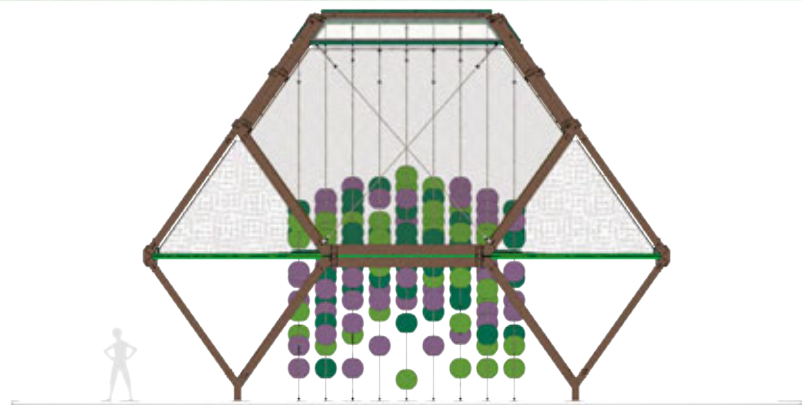

CloudLand Maxi

9,3 x 9,3 x 7,1 m

14,0 x 10,8 m

+ 9 años

55 usuarios

3,0 m