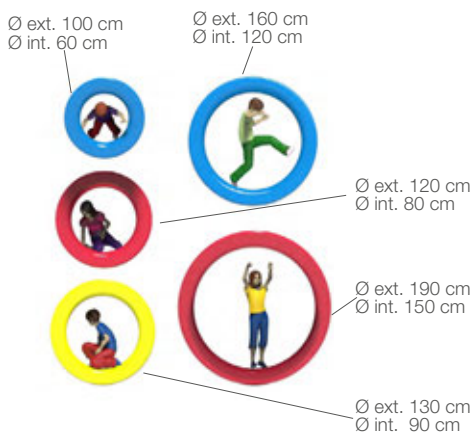

40 usuarios

2,8 m

TwistLine Mini

 9,7 x 3,3 x 2,8 m

 14,4 x 8,2 m

 + 5 años

 20 usuarios

 2,8 m

GrassDen

8,8 x 4,6 x 2,2 m

12,7 x 8,6 m

+ 6 años

20 usuarios

2,2 m

GrassDen Mini	
	4,8 x 2,5 x 1,5 m
	7,8 x 5,5 m
	4-6 años
	12 usuarios
	1,5 m

FunnyPath

9,5 x 9,3 x 0,9 m

12,5 x 12,3 m

+ 5 años

40 usuarios

0,9 m

FunnyPath Mini

11,9 x 10,3 x 0,6 m

15,0 x 13,3 m

2-5 años

40 usuarios

0,6 m

Gato L

1,6 x 1,8 x 0,9 m

4,6 x 4,8 m

+ 5 años

0,9 m