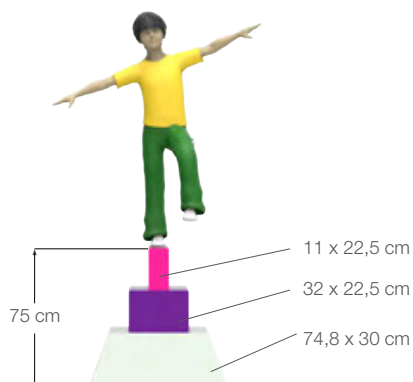

40 usuarios

2,8 m

TwistLine Mini

 9,7 x 3,3 x 2,8 m

 14,4 x 8,2 m

 + 5 años

 20 usuarios

 2,8 m

GrassDen

8,8 x 4,6 x 2,2 m

12,7 x 8,6 m

+ 6 años

20 usuarios

2,2 m

GrassDen Mini	
	4,8 x 2,5 x 1,5 m
	7,8 x 5,5 m
	4-6 años
	12 usuarios
	1,5 m

FunnyPath

9,5 x 9,3 x 0,9 m

12,5 x 12,3 m

+ 5 años

40 usuarios

0,9 m

FunnyPath Mini

11,9 x 10,3 x 0,6 m

15,0 x 13,3 m