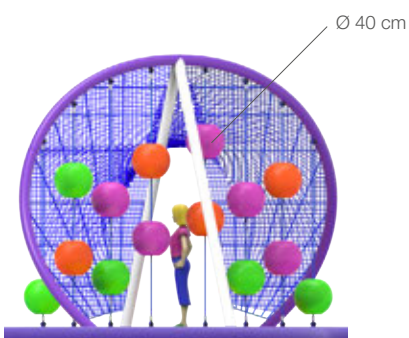

40 usuarios

2,8 m

TwistLine Mini

 9,7 x 3,3 x 2,8 m

 14,4 x 8,2 m

 + 5 años

 20 usuarios

 2,8 m

GrassDen

8,8 x 4,6 x 2,2 m

12,7 x 8,6 m

+ 6 años

20 usuarios

2,2 m

GrassDen Mini	
	4,8 x 2,5 x 1,5 m
	7,8 x 5,5 m
	4-6 años
	12 usuarios
	1,5 m

FunnyPath