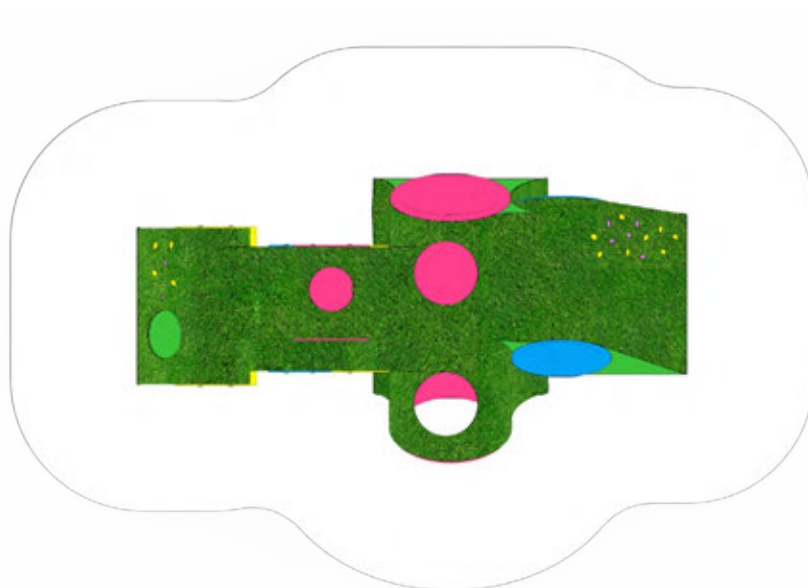

GrassDen

8,8 x 4,6 x 2,2 m

12,7 x 8,6 m

+ 6 años

20 usuarios

2,2 m

GrassDen Mini	
	4,8 x 2,5 x 1,5 m
	7,8 x 5,5 m
	4-6 años
	12 usuarios
	1,5 m

FunnyPath

9,5 x 9,3 x 0,9 m

12,5 x 12,3 m

+ 5 años

40 usuarios

0,9 m

FunnyPath Mini

11,9 x 10,3 x 0,6 m

15,0 x 13,3 m