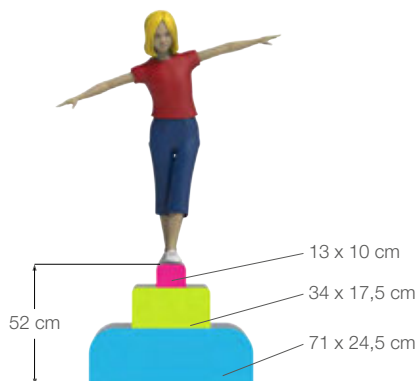

GrassDen

8,8 x 4,6 x 2,2 m

12,7 x 8,6 m

+ 6 años

20 usuarios

2,2 m

GrassDen Mini	
	4,8 x 2,5 x 1,5 m
	7,8 x 5,5 m
	4-6 años
	12 usuarios
	1,5 m

FunnyPath

9,5 x 9,3 x 0,9 m

12,5 x 12,3 m

+ 5 años

40 usuarios

0,9 m

FunnyPath Mini

11,9 x 10,3 x 0,6 m

15,0 x 13,3 m

2-5 años

40 usuarios

0,6 m

Gato L

1,6 x 1,8 x 0,9 m

4,6 x 4,8 m

+ 5 años

0,9 m