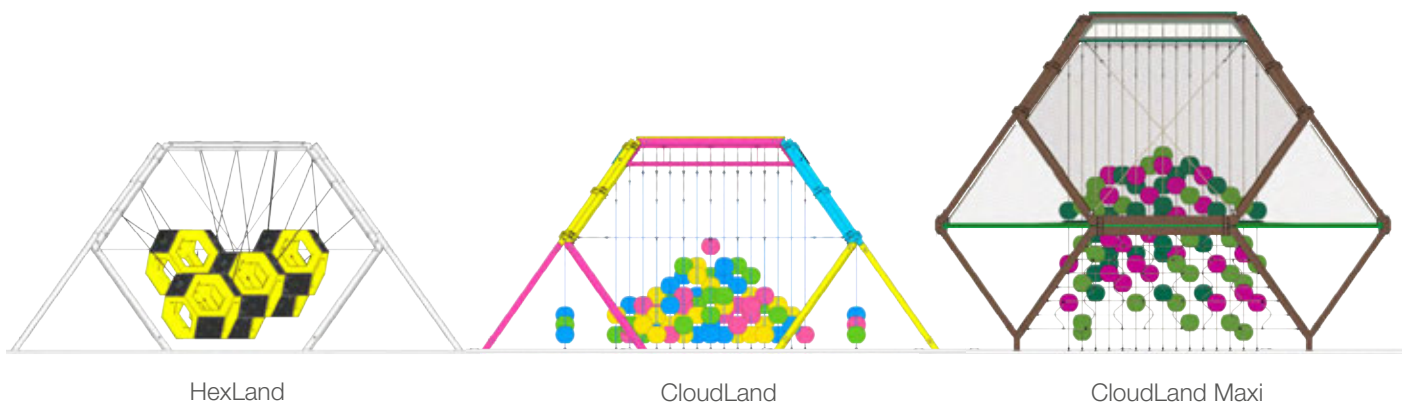

ÍNDICE

Hexagon