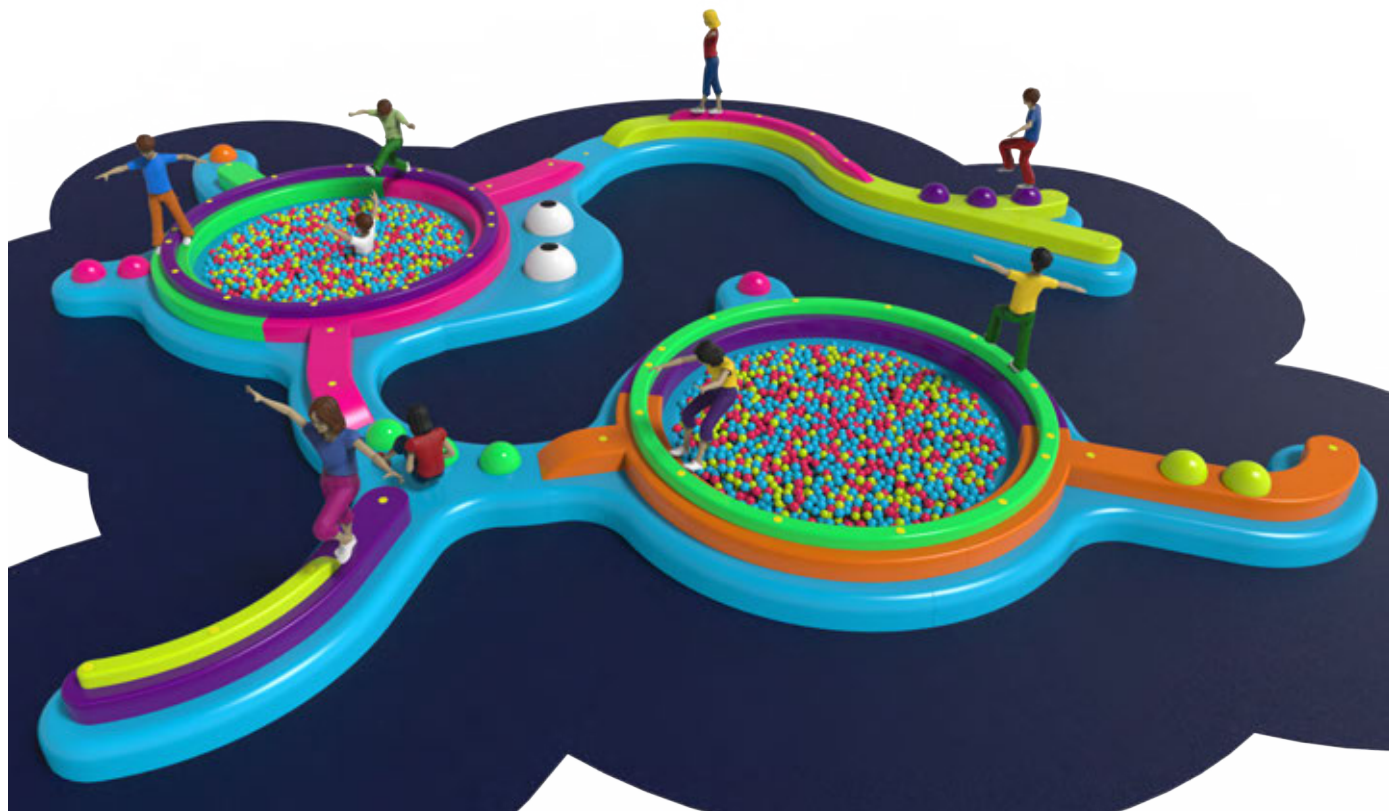

GrassDen

8,8 x 4,6 x 2,2 m

12,7 x 8,6 m

+ 6 años

20 usuarios

2,2 m

GrassDen Mini	
	4,8 x 2,5 x 1,5 m
	7,8 x 5,5 m
	4-6 años
	12 usuarios
	1,5 m

FunnyPath

9,5 x 9,3 x 0,9 m

12,5 x 12,3 m

+ 5 años

40 usuarios

0,9 m

FunnyPath Mini

11,9 x 10,3 x 0,6 m

15,0 x 13,3 m

2-5 años

40 usuarios

0,6 m

Gato L

1,6 x 1,8 x 0,9 m

4,6 x 4,8 m

+ 5 años

0,9 m