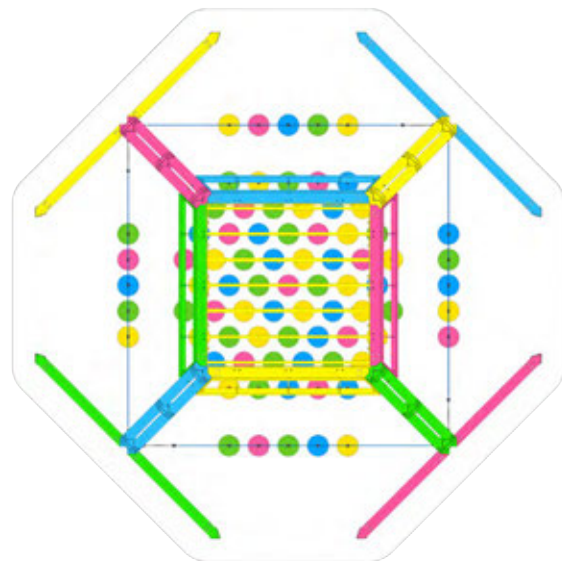

ÍNDICE

Hexagon

Geo

Fun Clan

Animales

Bichos

Fantasia

HexLand

 9,3 x 9,3 x 4,4 m

 13,4 x 13,4 m

 + 5 años

 30 usuarios

 2,5 m

CloudLand	
	9,3 x 9,3 x 4,4 m
	10,3 x 10,3 m
	5-9 años
	30 usuarios
	2,5 m

CloudLand Maxi

9,3 x 9,3 x 7,1 m