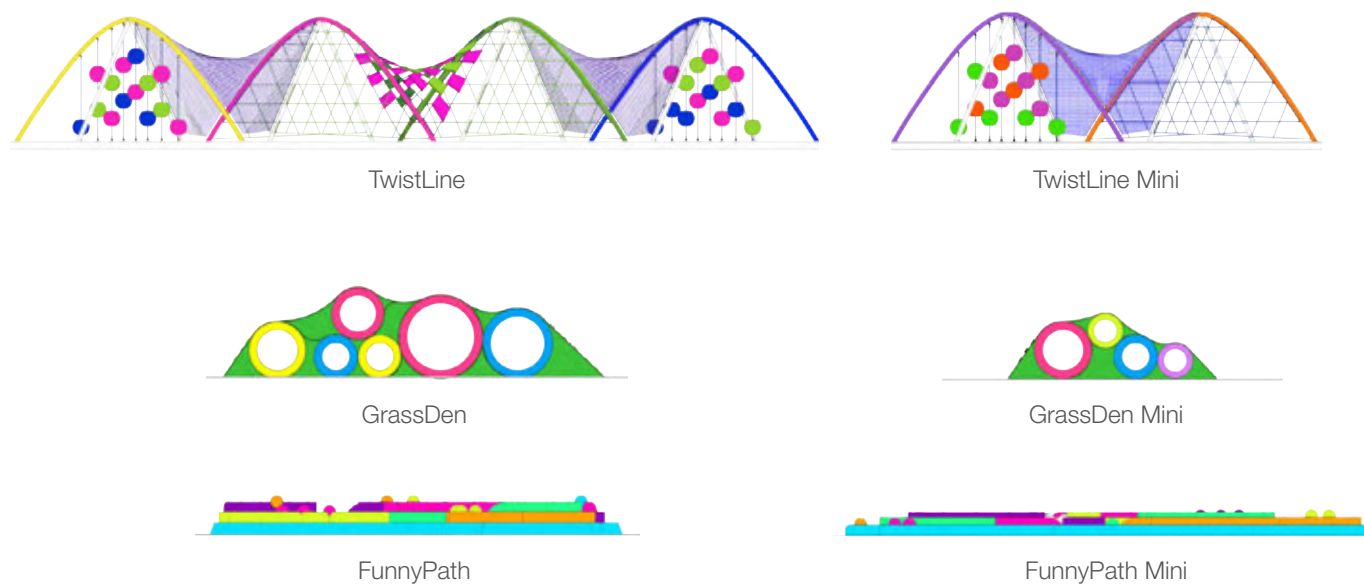

Hexagon: una estructura abovedada, modular y poliédrica, que nos ofrece la posibilidad de colgar distintos elementos interactivos. Explorando sus posibilidades, los niños crearán sus propias modalidades de juego en altura.

Geo: basada en elementos de juego ubicados en el suelo que los niños pueden recorrer, trepar, deslizar o saltar, superando retos según su habilidad y valentía.

Fun Clan: juegos figurativos que pretenden potenciar la imaginación de los niños, creando un ambiente susceptible de ser el escenario de una historia inventada, cuyos protagonistas pueden ser los propios niños o cualquier personaje fruto de su imaginación. Para poder crear escenas completas y adaptadas a distintas edades de juego, se han diseñado distintos tamaños.

ÍNDICE

Hexagon

Geo

Fun Clan

Animales

Bichos

Fantasia

HexLand