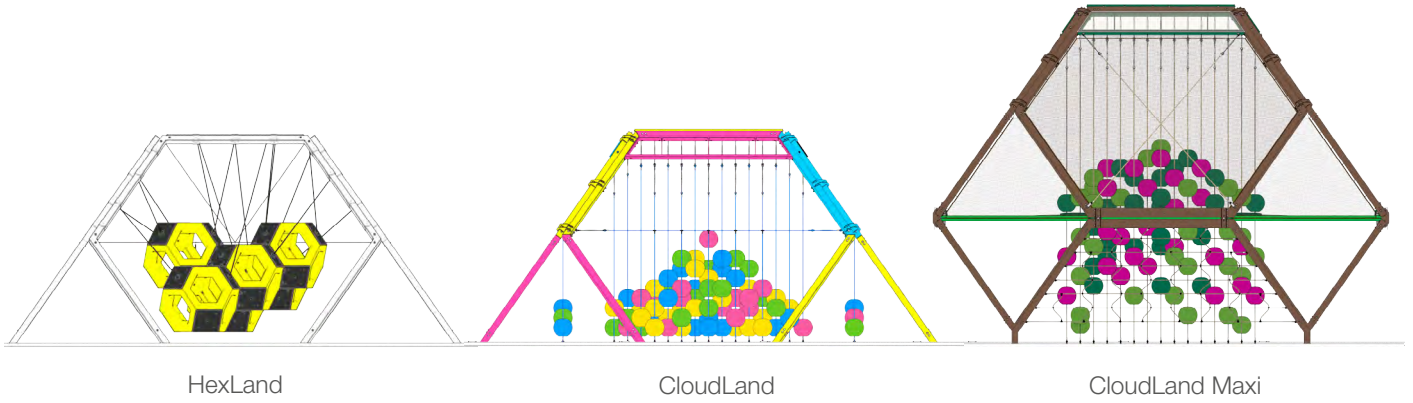

Hexagon

Geo

Fun Clan

Animales

Bichos

Fantasia