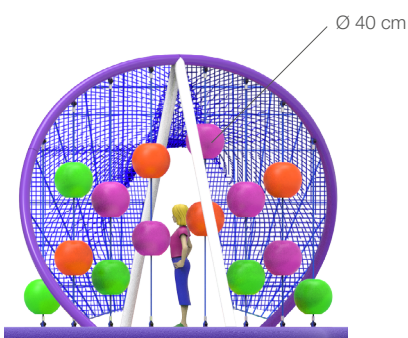

TwistLine

18,8 x 3,3 x 2,8 m

23,2 x 8,2 m

+ 5 años

40 usuarios

2,8 m

TwistLine Mini

9,7 x 3,3 x 2,8 m

14,4 x 8,2 m

+ 5 años

20 usuarios

2,8 m

GrassDen

8,8 x 4,6 x 2,2 m

12,7 x 8,6 m

+ 6 años

20 usuarios

2,2 m

GrassDen Mini

4,8 x 2,5 x 1,5 m

7,8 x 5,5 m

4-6 años

12 usuarios

1,5 m