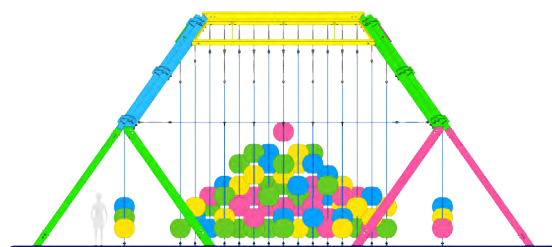

Hexagon

Geo

Fun Clan

Animales

Bichos

Fantasia

HexLand

9,3 x 9,3 x 4,4 m

13,4 x 13,4 m

+ 5 años

30 usuarios

2,5 m

CloudLand

9,3 x 9,3 x 4,4 m

10,3 x 10,3 m

5-9 años

30 usuarios

2,5 m

CloudLand Maxi

9,3 x 9,3 x 7,1 m

14,0 x 10,8 m

+ 9 años

55 usuarios

3,0 m