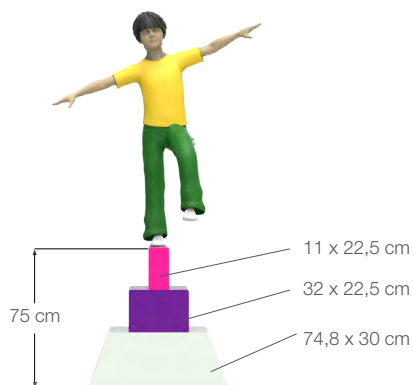

20 usuarios

2,2 m

GrassDen Mini

4,8 x 2,5 x 1,5 m

7,8 x 5,5 m

4-6 años

12 usuarios

1,5 m

FunnyPath

9,5 x 9,3 x 0,9 m

12,5 x 12,3 m

+ 5 años

40 usuarios

0,9 m

FunnyPath Mini

11,9 x 10,3 x 0,6 m

15,0 x 13,3 m

2-5 años

40 usuarios

0,6 m

Gato L

1,6 x 1,8 x 0,9 m

4,6 x 4,8 m

+ 5 años