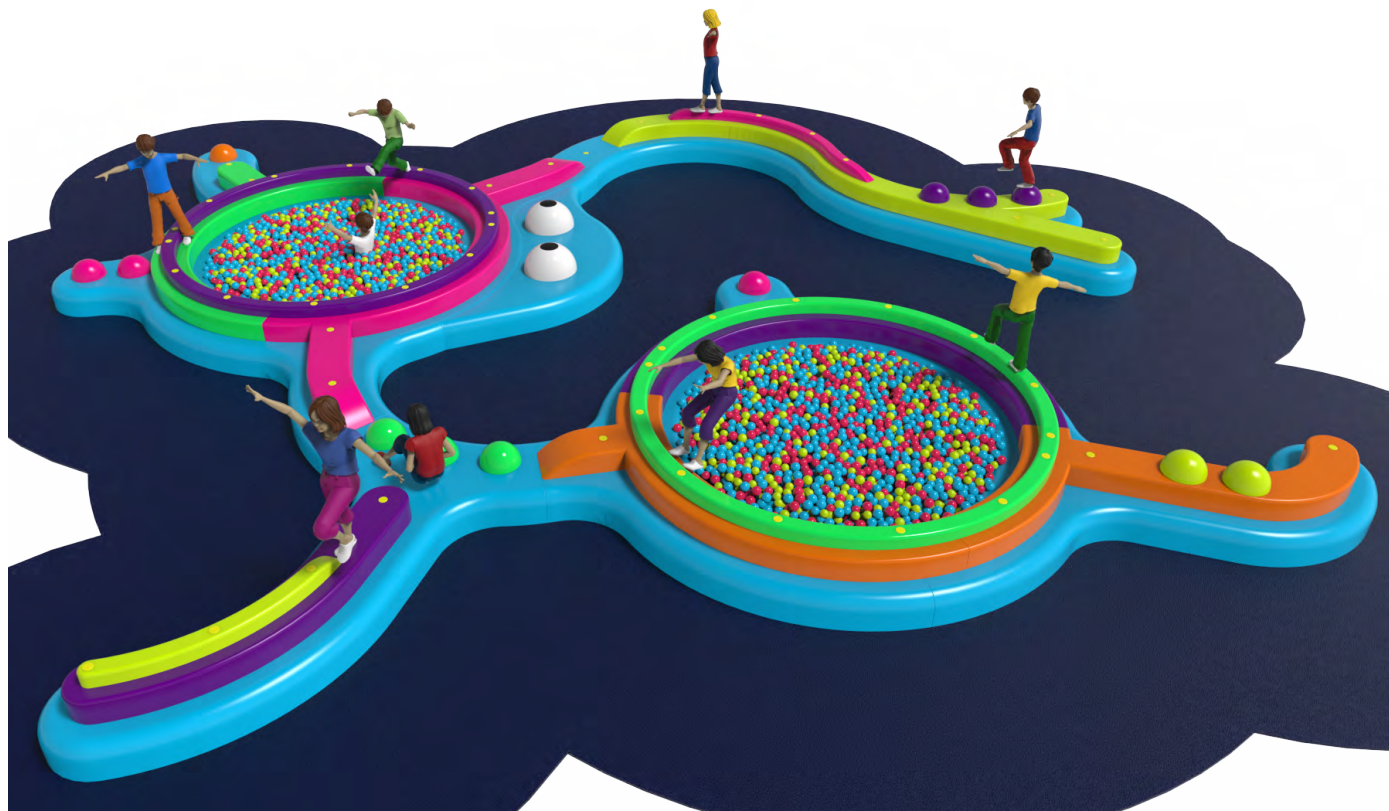

20 usuarios

2,2 m

GrassDen Mini

4,8 x 2,5 x 1,5 m

7,8 x 5,5 m

4-6 años

12 usuarios

1,5 m

FunnyPath

9,5 x 9,3 x 0,9 m

12,5 x 12,3 m

+ 5 años

40 usuarios

0,9 m

FunnyPath Mini

11,9 x 10,3 x 0,6 m