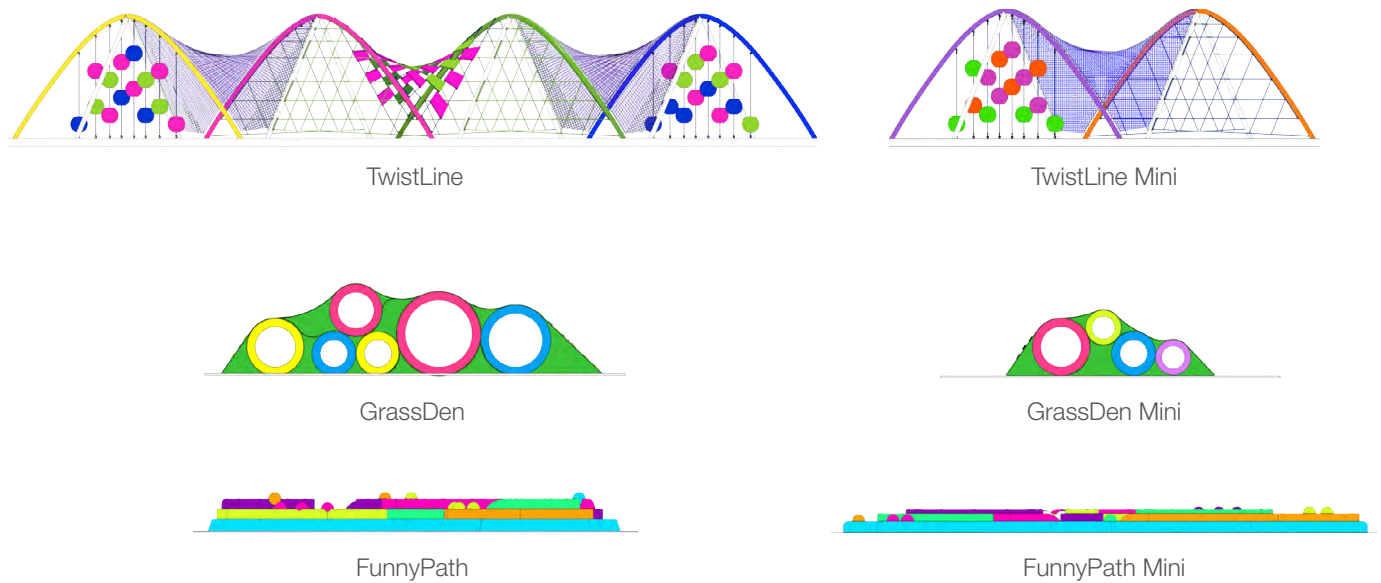

Hexagon: una estructura abovedada, modular y poliédrica, que nos ofrece la posibilidad de colgar distintos elementos interactivos. Explorando sus posibilidades, los niños crearán sus propias modalidades de juego en altura.

Geo: basada en elementos de juego ubicados en el suelo que los niños pueden recorrer, trepar, deslizar o saltar, superando retos según su habilidad y valentía.

Fun Clan: juegos figurativos que pretenden potenciar la imaginación de los niños, creando un ambiente susceptible de ser el escenario de una historia inventada, cuyos protagonistas pueden ser los propios niños o cualquier personaje fruto de su imaginación. Para poder crear escenas completas y adaptadas a distintas edades de juego, se han diseñado distintos tamaños.

Hexagon

Geo

Fun Clan

Animales

Bichos

Fantasia

HexLand

9,3 x 9,3 x 4,4 m