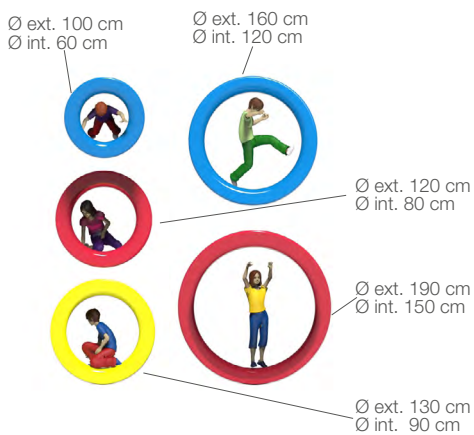

TwistLine

18,8 x 3,3 x 2,8 m

23,2 x 8,2 m

+ 5 años

40 usuarios

2,8 m

TwistLine Mini

9,7 x 3,3 x 2,8 m

14,4 x 8,2 m

+ 5 años

20 usuarios

2,8 m

GrassDen

8,8 x 4,6 x 2,2 m

12,7 x 8,6 m

+ 6 años

20 usuarios

2,2 m

GrassDen Mini

4,8 x 2,5 x 1,5 m

7,8 x 5,5 m

4-6 años

12 usuarios

1,5 m

FunnyPath

9,5 x 9,3 x 0,9 m

12,5 x 12,3 m

+ 5 años

40 usuarios

0,9 m

FunnyPath Mini

11,9 x 10,3 x 0,6 m