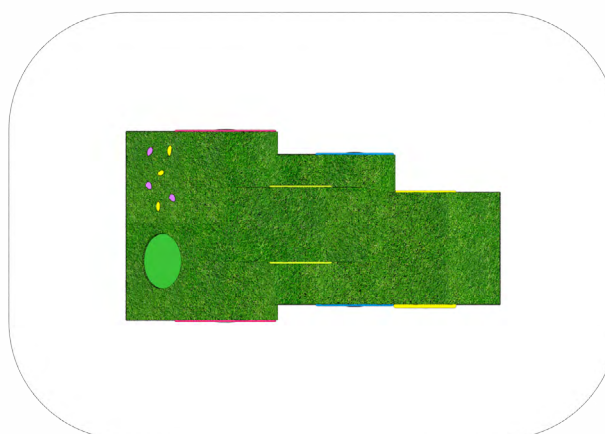

14,4 x 8,2 m

+ 5 años

20 usuarios

2,8 m

GrassDen

8,8 x 4,6 x 2,2 m

12,7 x 8,6 m

+ 6 años

20 usuarios

2,2 m

GrassDen Mini

4,8 x 2,5 x 1,5 m

7,8 x 5,5 m

4-6 años

12 usuarios

1,5 m

FunnyPath

9,5 x 9,3 x 0,9 m

12,5 x 12,3 m

+ 5 años

40 usuarios

0,9 m

FunnyPath Mini

11,9 x 10,3 x 0,6 m