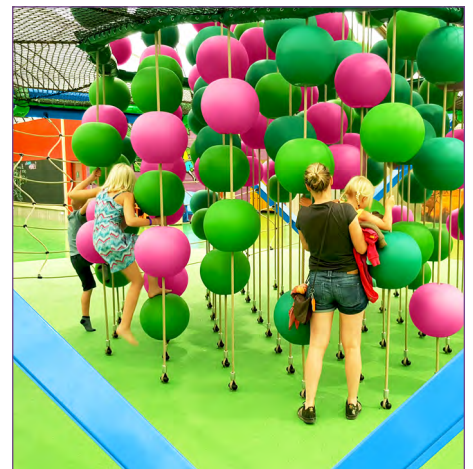

PlayLogic consiste en una línea de **estructuras de juego** que van **más allá del parque infantil tradicional**. Alejándonos de los elementos típicos como los columpios, toboganes, castillos y balancines, hemos creado tres colecciones distintas que ponen a prueba las habilidades de los usuarios, promoviendo la autosuperación.

Hexagon: una estructura abovedada, modular y poliédrica, que nos ofrece la posibilidad de colgar distintos elementos interactivos. Explorando sus posibilidades, los niños crearán sus propias modalidades de juego en altura.

Geo: basada en elementos de juego ubicados en el suelo que los niños pueden recorrer, trepar, deslizar o saltar, superando retos según su habilidad y valentía.

Fun Clan: juegos figurativos que pretenden potenciar la imaginación de los niños, creando un ambiente susceptible de ser el escenario de una historia inventada, cuyos protagonistas pueden ser los propios niños o cualquier personaje fruto de su imaginación. Para poder crear escenas completas y adaptadas a distintas edades de juego, se han diseñado distintos tamaños.