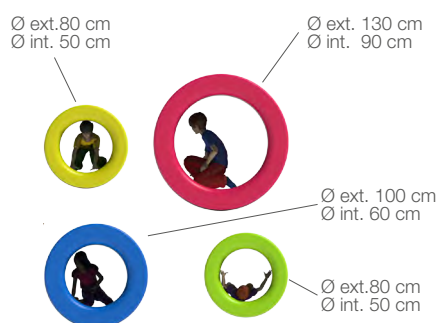

14,4 x 8,2 m

+ 5 años

20 usuarios

2,8 m

GrassDen

8,8 x 4,6 x 2,2 m

12,7 x 8,6 m

+ 6 años

20 usuarios

2,2 m

GrassDen Mini

4,8 x 2,5 x 1,5 m

7,8 x 5,5 m

4-6 años

12 usuarios

1,5 m

FunnyPath

9,5 x 9,3 x 0,9 m

12,5 x 12,3 m

+ 5 años

40 usuarios

0,9 m

FunnyPath Mini

11,9 x 10,3 x 0,6 m