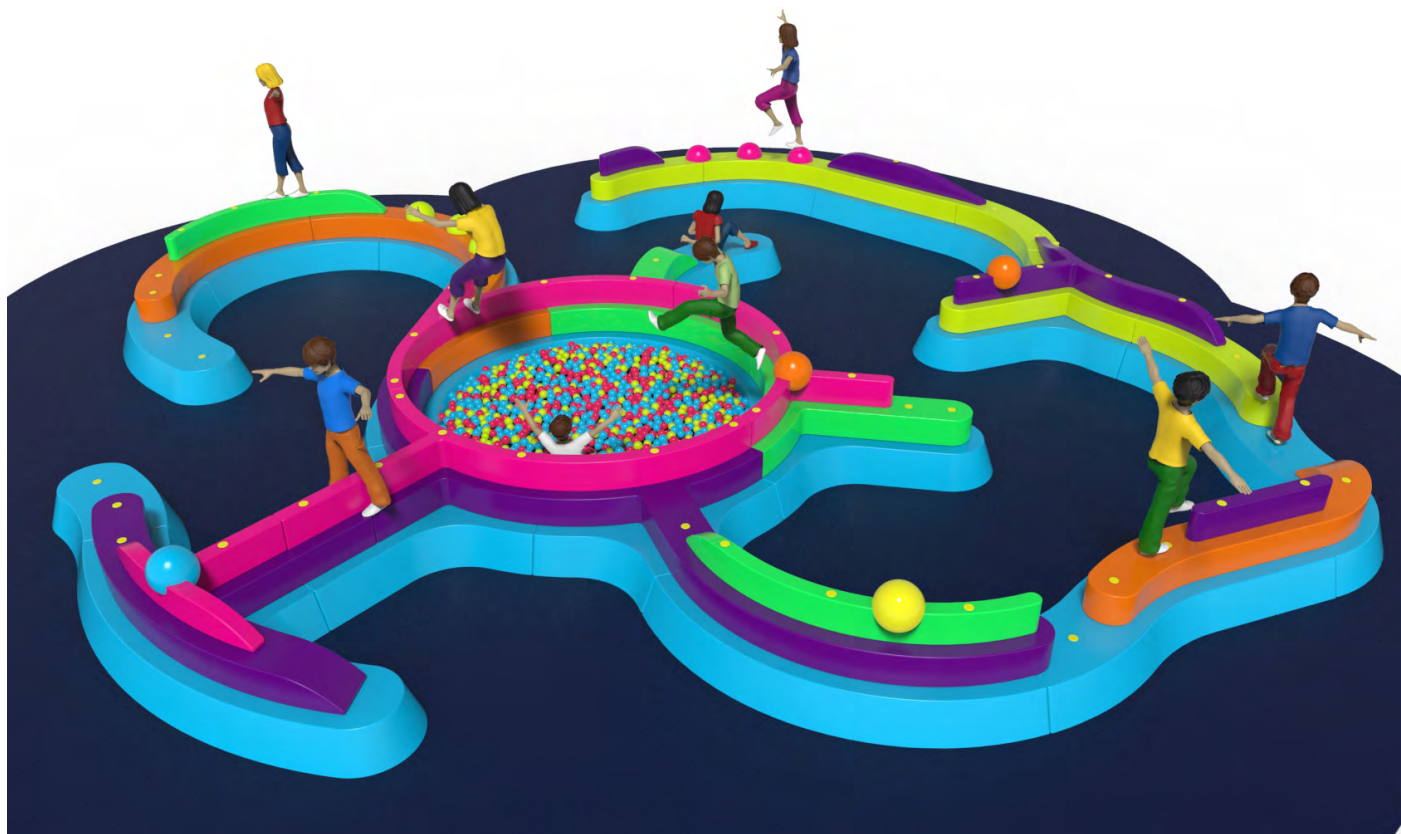

20 usuarios

2,2 m

GrassDen Mini

4,8 x 2,5 x 1,5 m

7,8 x 5,5 m

4-6 años

12 usuarios

1,5 m