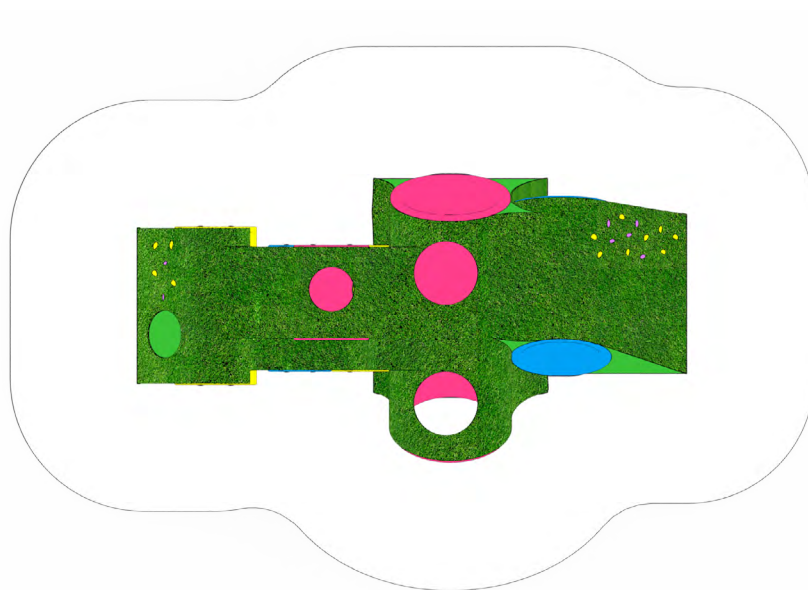

14,4 x 8,2 m

+ 5 años

20 usuarios

2,8 m

GrassDen

8,8 x 4,6 x 2,2 m

12,7 x 8,6 m

+ 6 años

20 usuarios

2,2 m

GrassDen Mini

4,8 x 2,5 x 1,5 m

7,8 x 5,5 m

4-6 años

12 usuarios

1,5 m

FunnyPath

9,5 x 9,3 x 0,9 m

12,5 x 12,3 m

+ 5 años

40 usuarios

0,9 m

FunnyPath Mini

11,9 x 10,3 x 0,6 m