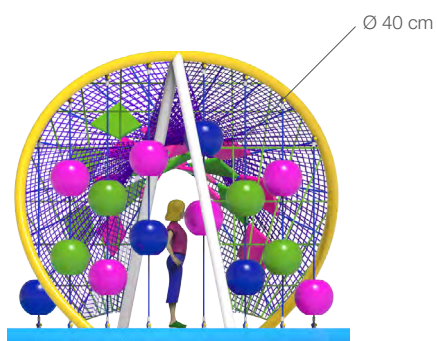

TwistLine

18,8 x 3,3 x 2,8 m

23,2 x 8,2 m

+ 5 años

40 usuarios

2,8 m

TwistLine Mini

9,7 x 3,3 x 2,8 m

14,4 x 8,2 m

+ 5 años

20 usuarios

2,8 m

GrassDen

8,8 x 4,6 x 2,2 m

12,7 x 8,6 m

+ 6 años