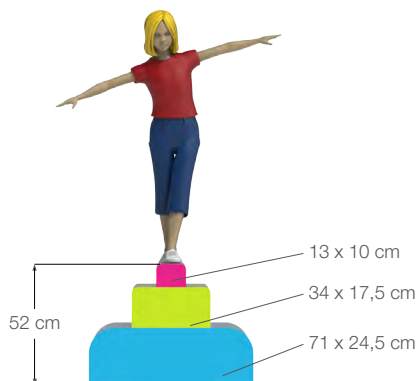

FunnyPath Mini

11,9 x 10,3 x 0,6 m

15,0 x 13,3 m

2-5 años

40 usuarios

0,6 m